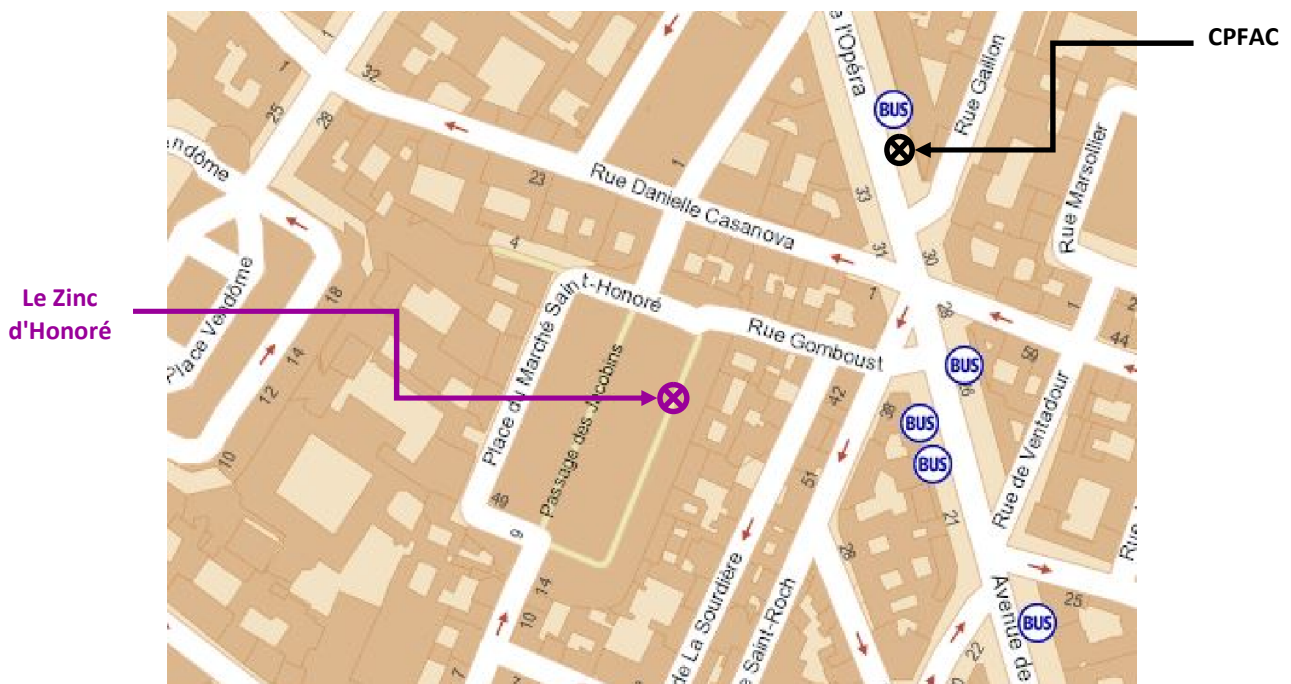

# Adhärencontre

Rendez-vous à 18h00

Au restaurant *Le Zinc d'Honoré*

36 place du marché saint-honoré Paris 1<sup>er</sup>

[ Leur téléphone au cas où : 01 49 27 05 00 ]

## Station métro

Station Pyramides (242 m), Avenue de l'Opéra - 75001 Paris

Station Opéra (359 m), Place de l'Opéra - 75009 Paris

## Station de RER

Station Auber (609 m), Rue Auber - 75009 Paris

Station Musée d'Orsay (866 m), Quai Anatole France - 75007 Paris

## Parking public

Parking Marché Saint-Honoré (74 m), Place du Marché Saint-Honoré - 75001 Paris

Parking Pyramides (245 m), 15, Rue des Pyramides - 75001 Paris